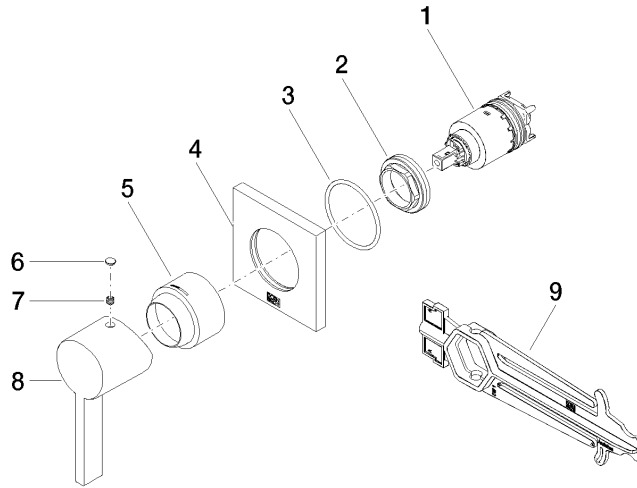

Concealed single-lever mixer with cover plate - Chrome

IMO

36 060 670

- cover plate 80 x 80 mm

Fits: IMO, MEM, CL.1, CYO

	Chrome	36 060 670-00
	Brushed Platinum	36 060 670-06
	Platinum	36 060 670-08
	Dark Chrome	36 060 670-19
	Brushed Light Gold	36 060 670-27
	Brushed Durabronze (23kt Gold)	36 060 670-28
	Matte Black	36 060 670-33
	Brushed Champagne (22kt Gold)	36 060 670-46
	Champagne (22kt Gold)	36 060 670-47
	Brushed Chrome	36 060 670-93
	Brushed Dark Platinum	36 060 670-99

Required miscellaneous

Concealed wall-mounted single-lever mixer - 35 860 970 90

- max. recess depth 95 mm
- min. recess depth 80 mm

36 060 670

mm [inches]

Certificates

WRAS_2107016. LGA_29905.

36 060 670

Spare parts list

No.	Item Number	Name	Quantity used	Delivery time
1	90 15 05 064 01 90	cartridge	1	2
2	09 24 04 105 90	nut	1	2
3	90 14 10 049 00 90	seal	1	2
4	09 27 78 048-00	rosette	1	10
5	09 11 02 530-00	cover	1	10
6	90 31 20 087 00-00	plug	1	10
7	90 31 11 112 00 90	pin	1	2
8	09 20 67 004-00	handle	1	10
9	90 30 09 064 00 90	key	1	2